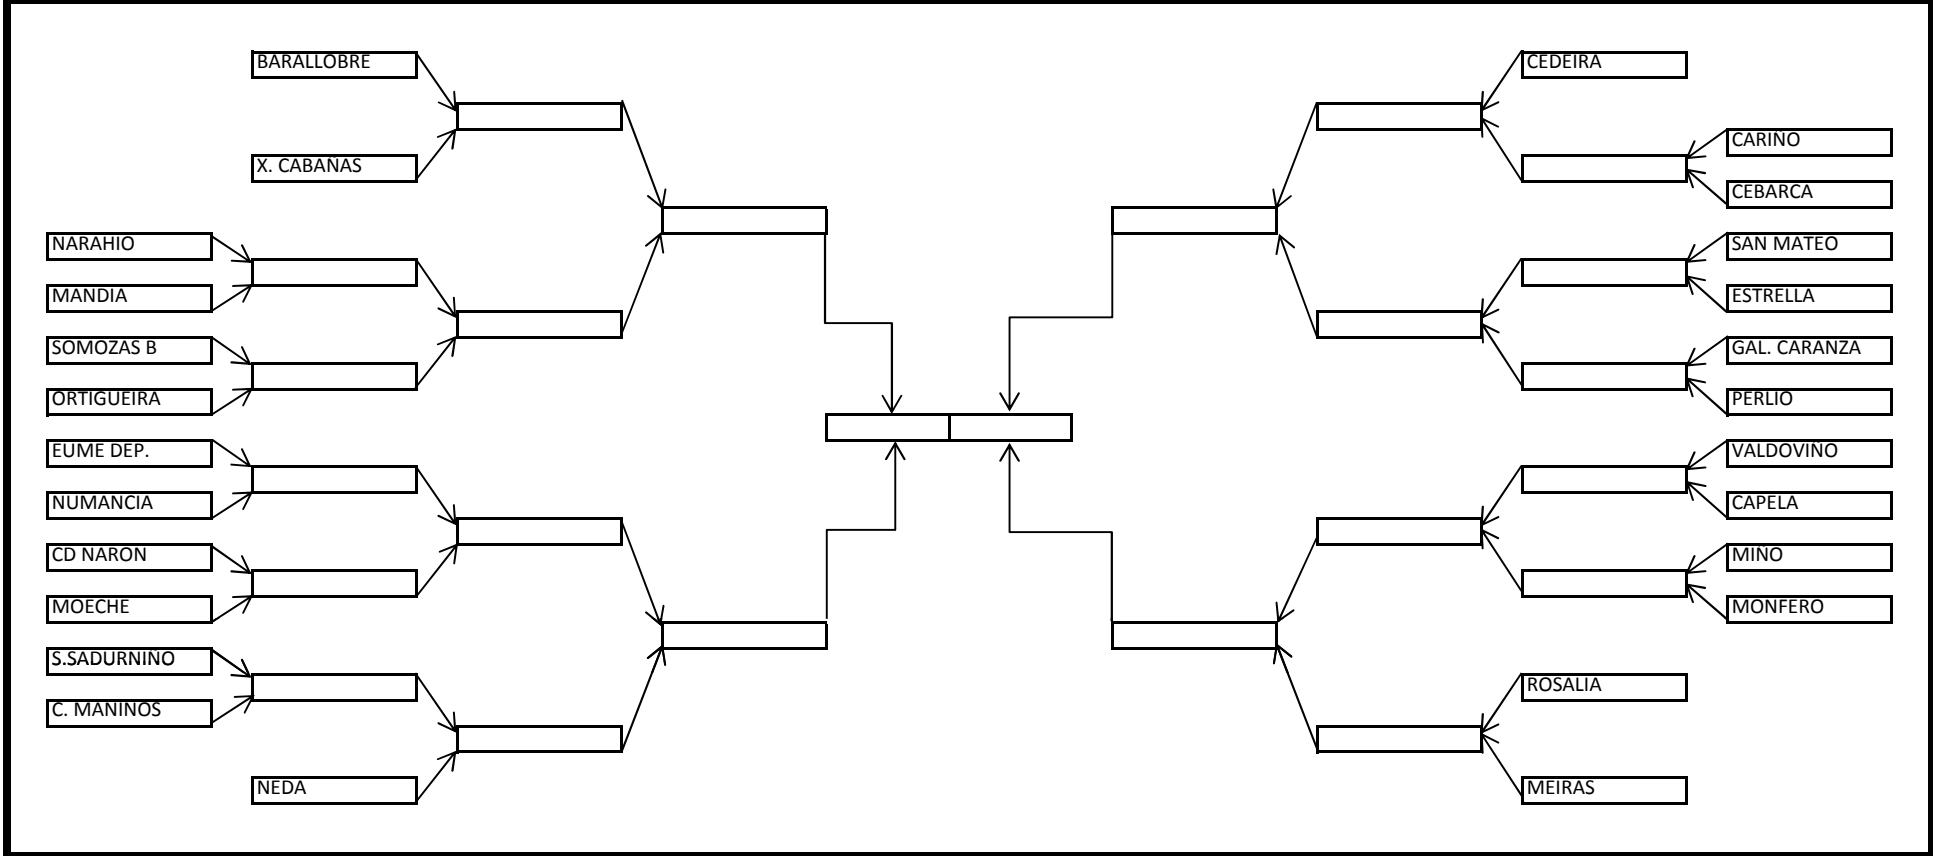

COPA AFICIONADOS FERROL - TEMPORADA 2015/16

1/16 FINAL	1/18 FINAL	1/4 FINAL	1/2 FINAL	FINAL	1/2 FINAL	1/4 FINAL	1/18 FINAL	1/16 FINAL
15-5-16	22-5-16	29-5-16	5-6-16 12-6-16	19/06/16	5-6-16 12-6-16	29-5-16	22-5-16	15-5-16

EXENTOS 1º ELIMINATORIA (Nº): 1 -2 -13 - 14 - 25 - 26